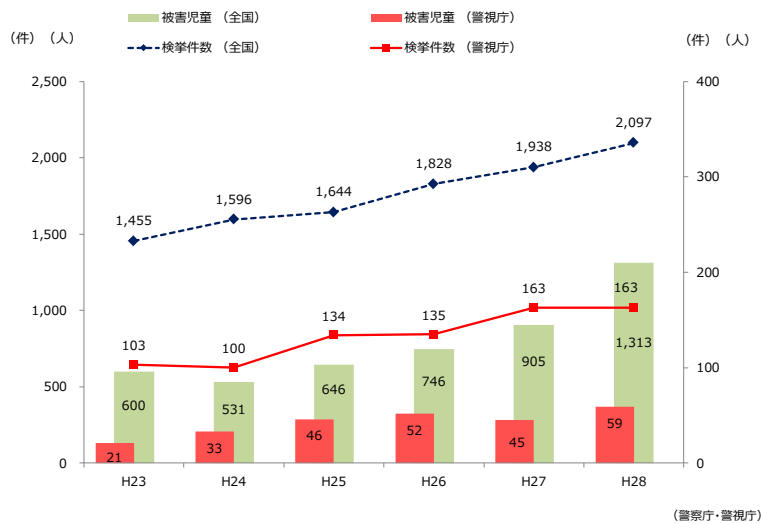

# 青少年の自画撮り被害を取り巻くデータ

## 児童ポルノの自画撮り被害児童数の推移（全国）

※コミュニティサイト…SNS、プロフィールサイト等、ウェブサイト内で多数人とコミュニケーションがとれるウェブサイト等のうち、出会い系サイトを除いたものの総称

## 児童ポルノ事犯の検挙件数及び被害児童数の推移（全国・警視庁）