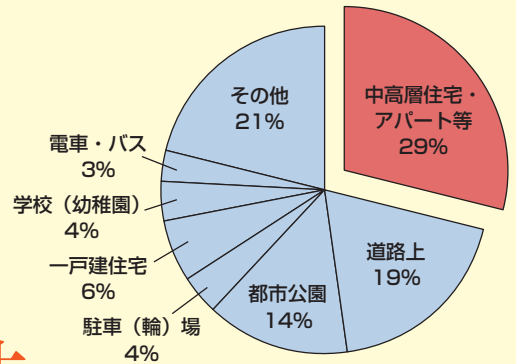

身近な場所にも、 子供の**危険**が 潜んでいます

安全安心まちづくりを推進する
マスコットキャラクター
みまもりいぬ

子供に対する犯罪の
約3割が
集合住宅の敷地内で発生

平成29年中の13歳未満の子供に対する
性犯罪場所別発生状況

(本統計は、警視庁生活安全総務課 集計)

日頃から子供の見守りに、皆さまの ご協力をお願いします

東京都青少年・治安対策本部では、ポータルサイト「大東京防犯ネットワーク」で地域の
犯罪発生状況がわかる防犯情報マップを公開しています。
ぜひご覧ください！